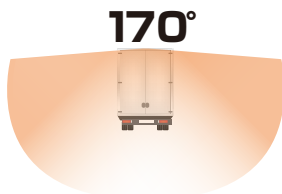

「バードビュー」のような広範囲映像で後方確認

左右視野角「170°」※

※対象モデル GX-101AHD,102,103 / YKC-200HD

一般的なバックカメラの左右視野角は、100°~120°前後となり後退時に急な飛び出しなどの対応が遅れてしまいます。ワイドな左右170°の視野角は、上下130°の視野角と合わせる事で大きな奥行きが生まれ、実際に見ているかのような視界を確保できます。

イメージ図