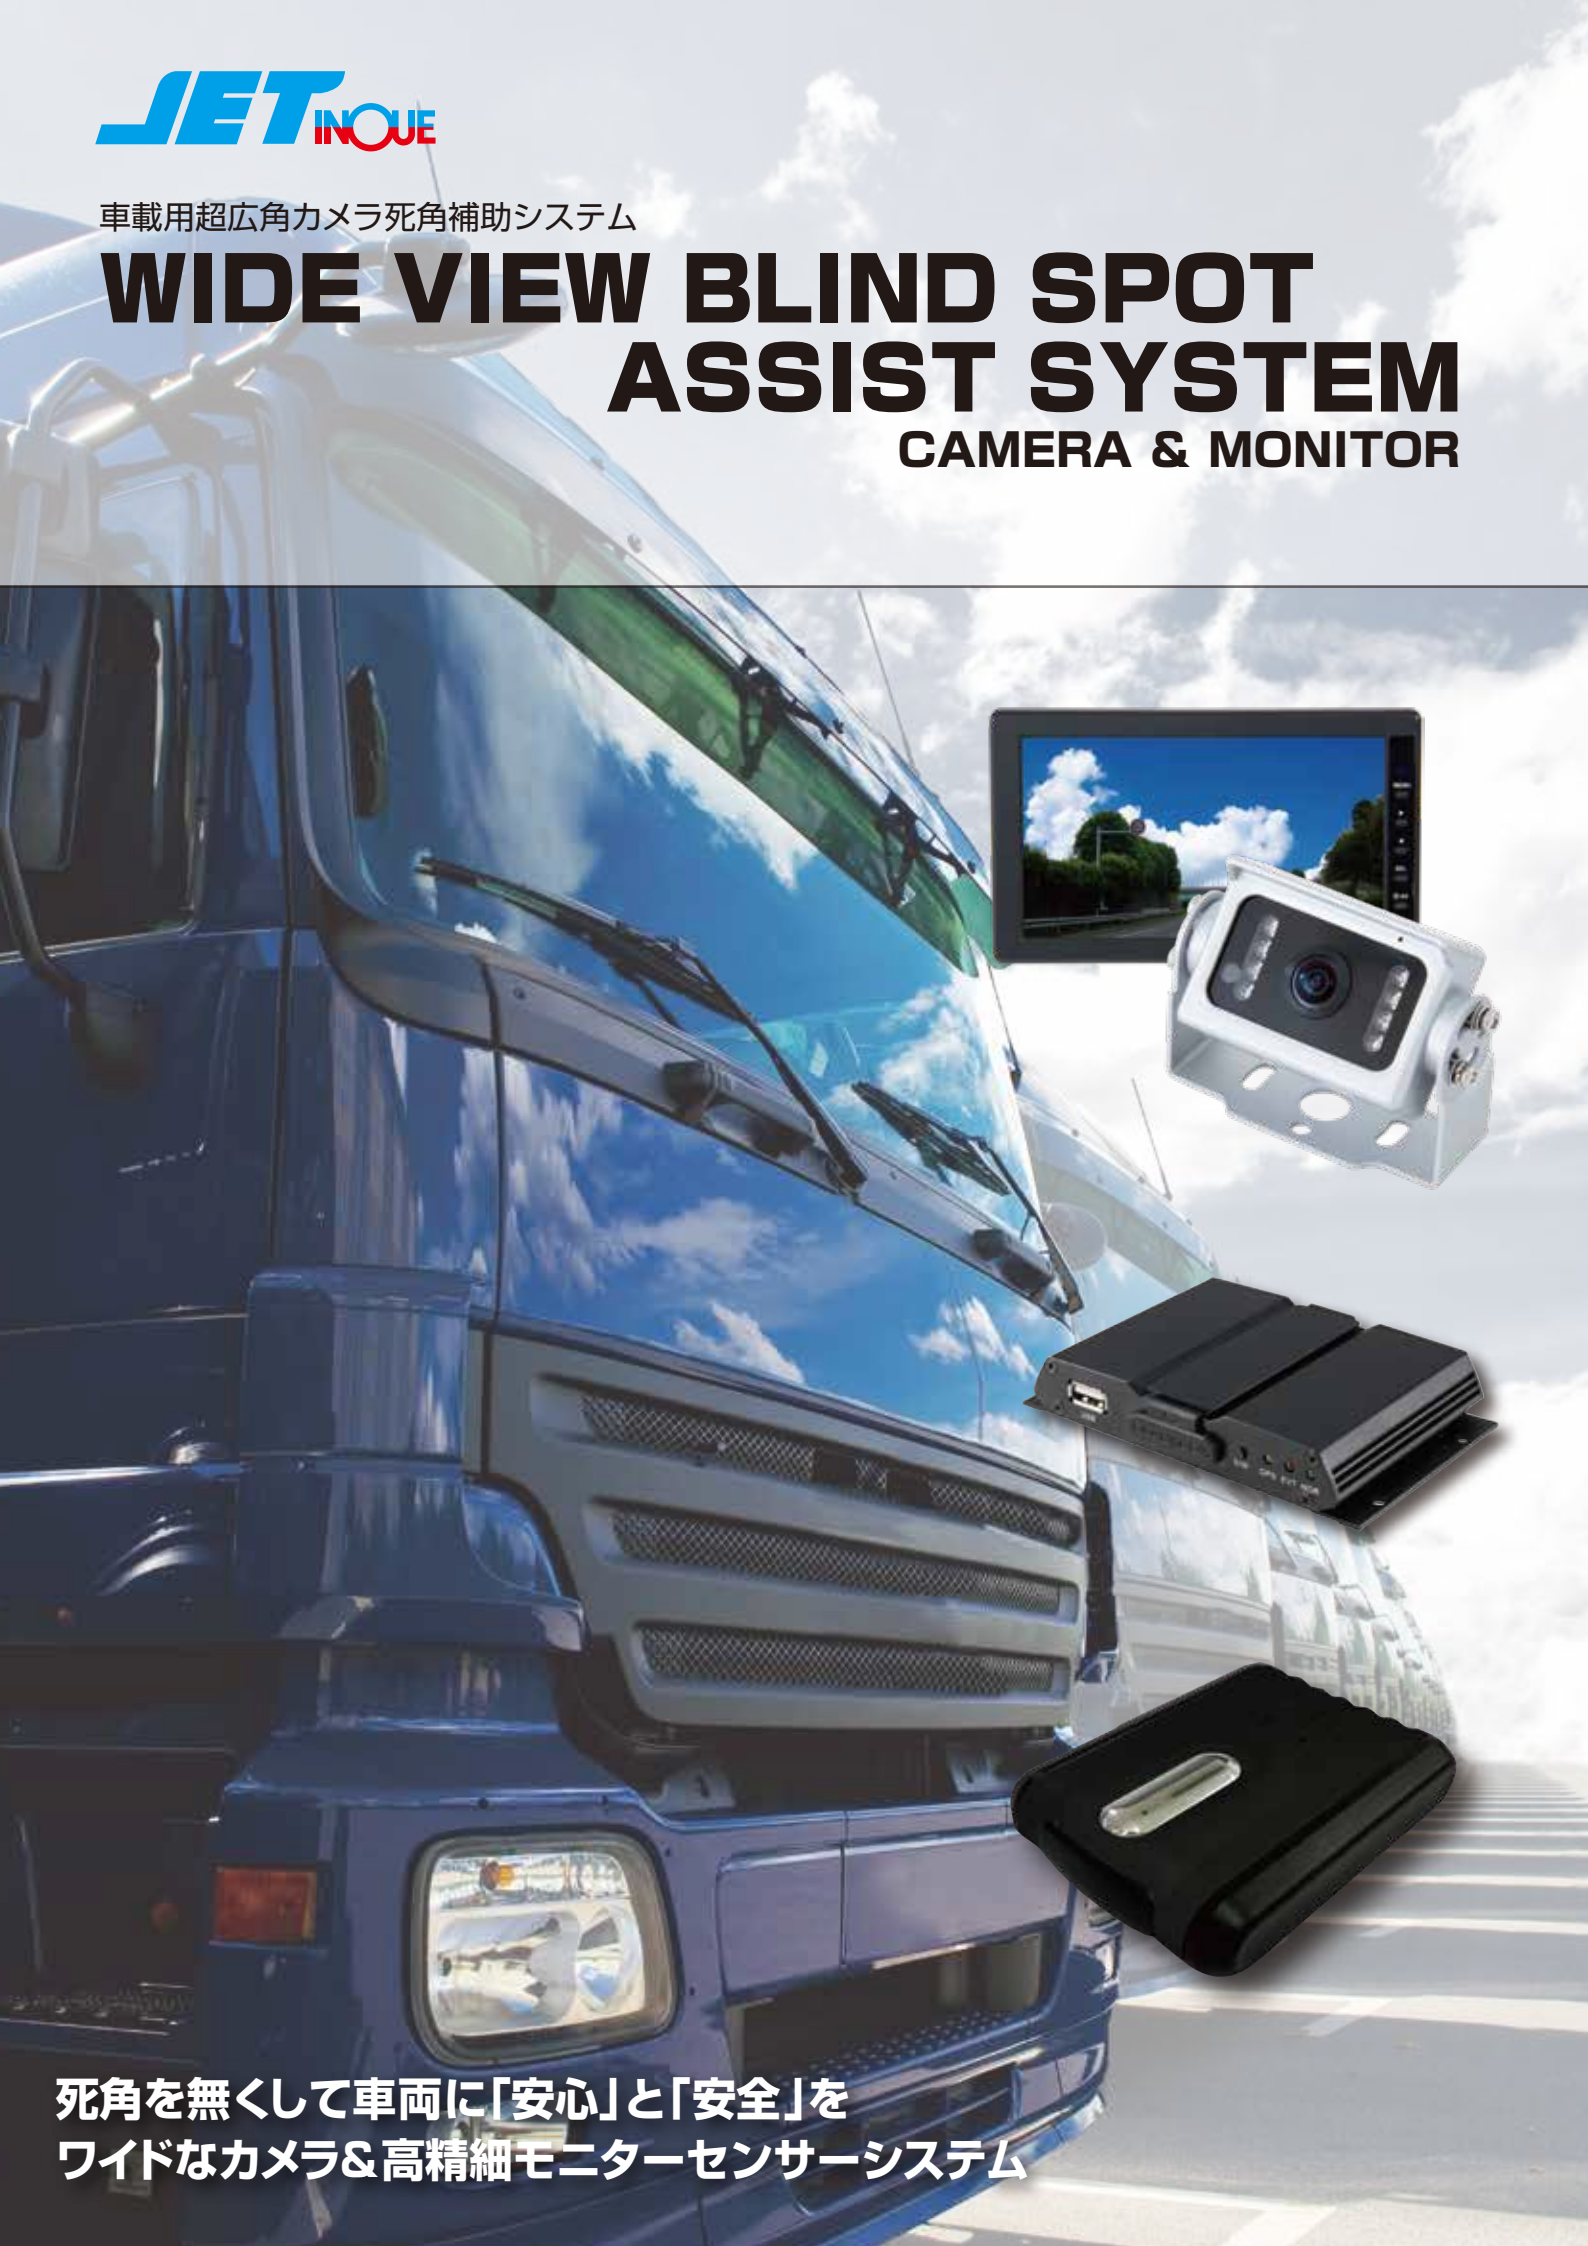

車載用超広角カメラ死角補助システム

WIDE VIEW BLIND SPOT ASSIST SYSTEM

CAMERA & MONITOR

死角を無くして車両に「安心」と「安全」を
ワイドなカメラ&高精細モニターセンサーシステム

GX-101AHD

AHDカメラ&フインチ高精細モニターセット

超広角カメラ&高精細モニターのセット

NEW GX-101AHD

■鏡像/有線モデル 商品コード: 592731

希望小売価格

¥80,000 (税別)

横 170° 視野最大	縦 130° 視野最大	WDR 機能搭載	赤外線 IR
防塵防水 IP69K	ワイヤレス リモコン	バック ウinker 運動トリガー	

アナログハイビジョンカメラ

フインチ高精細 AHD専用モニター

リモコン

専用スタンド