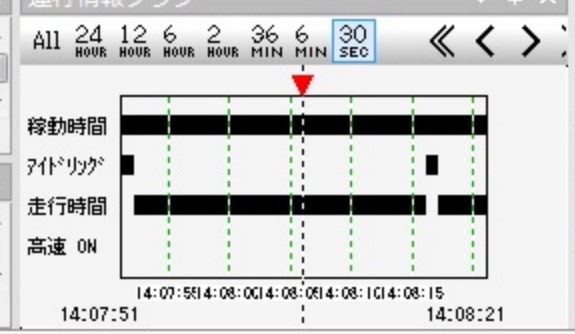

配送情報

時間	区分	顧客名	荷主名
1 10/26 12:47:47	荷積	新規	

速度・回転数グラフ

加速度グラフ

運行情報グラフ

地図表示

時間表示