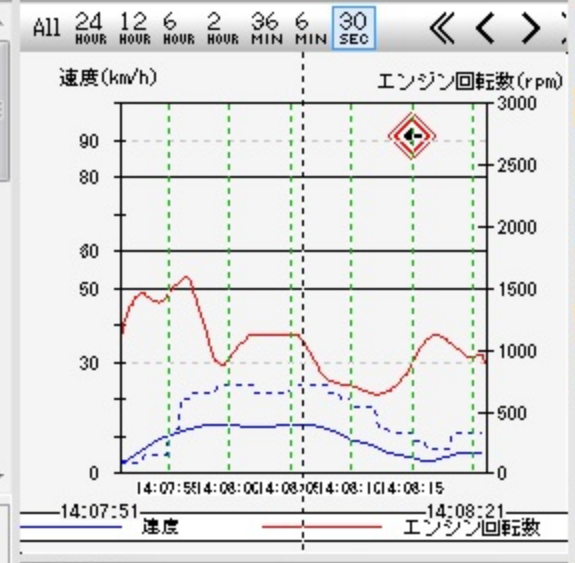

運行情報	
記録期間	2011/10/26 12:12:06 2011/10/27 12:25:25
乗務員名	1458
車両番号	77-77
コース名	お台場コース
運行時間	24:13:19
稼働時間	03:42:17
走行時間	01:43:14
アイドル時間	00:00:00
休憩時間	02:35:59
走行距離	57.5 km
採点(安全評価)	0 (-2484)点

稼働時間
電源 ON の状態の時間 (= 走行時間 + アイドリング時間)

イベント一覧

No	時間	種類	加速度	場所
1	10/26 12:50:49	急加速	0.92	埼玉県
2	10/26 14:01:42	右旋回	0.44	東京都
3	10/26 14:07:34	右旋回	0.38	東京都
4	10/26 14:08:15	左旋回	0.32	東京都
5	10/26 14:08:37	右旋回	0.38	東京都

違反情報

時間	種類	速度/回転数
全体	12:12...	速度(14) 回転
1 10/26 12:52:00	回転数超過	1040 (1040)

配送情報

時間	区分	顧客名	荷主名
1 10/26 12:47:47	荷積	新規	

速度・回転数グラフ

加速度グラフ

運行情報グラフ

地図表示

時間表示