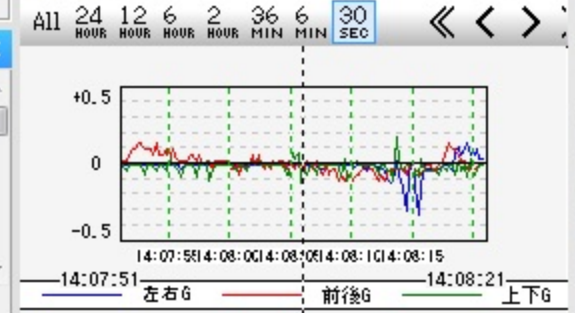

イベント一覧

No	時間	種類	加速度	場所
1	10/26 12:50:49	急加速	0.92	埼玉県
2	10/26 14:01:42	右旋回	0.44	東京都
3	10/26 14:07:34	右旋回	0.38	東京都
4	10/26 14:08:15	左旋回	0.32	東京都
5	10/26 14:08:37	右旋回	0.38	東京都

違反情報

時間	種類	速度/回転数
全体	12:12...	速度(14) 回転
1 10/26 12:52:00	回転数超過	1040 (1040)

配送情報

時間	区分	顧客名	荷主名
1 10/26 12:47:47	荷積	新規	

速度・回転数グラフ

加速度グラフ

運行情報グラフ

地図表示

時間表示