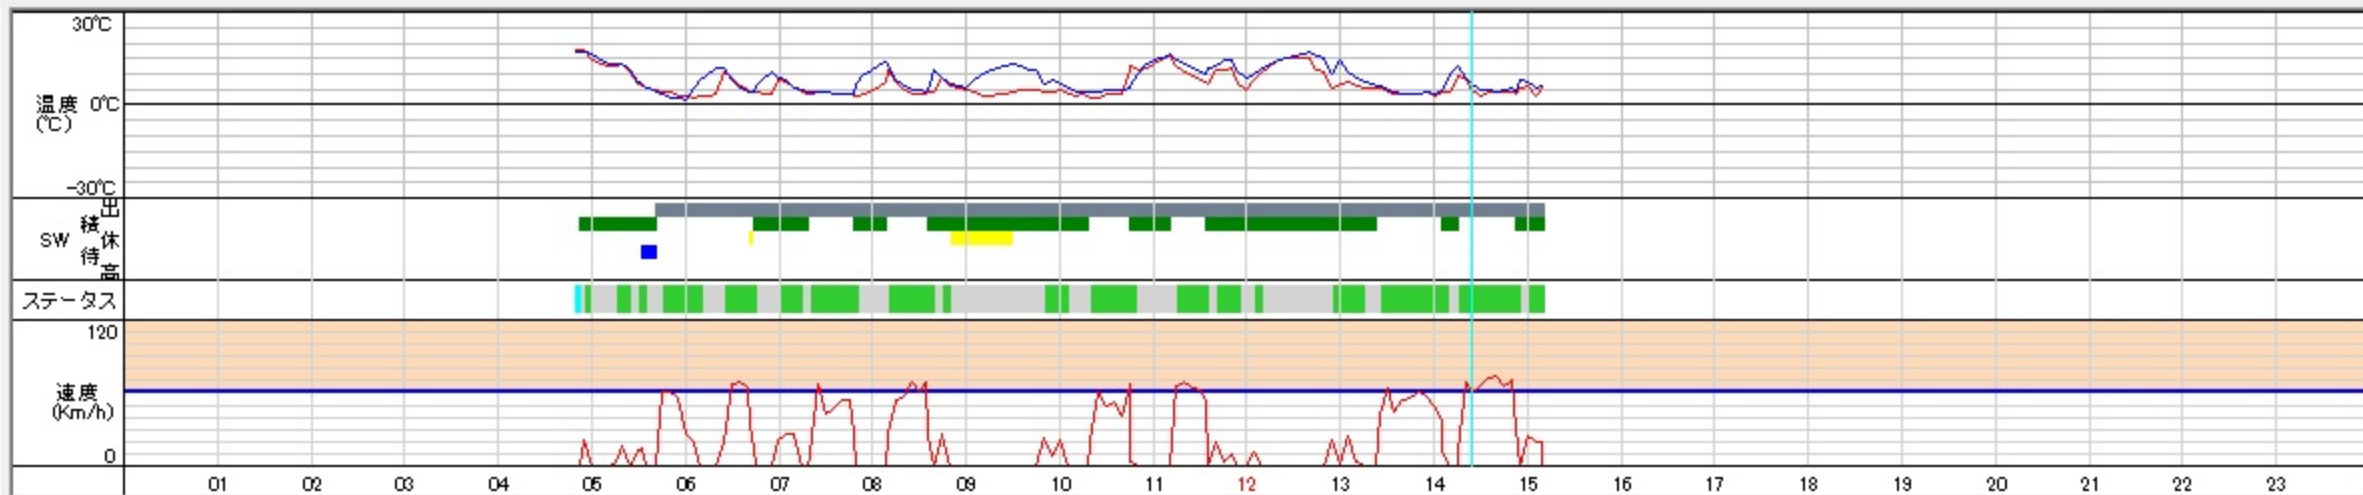

時刻	住所
15:09:25	札幌市東区苗穂町5丁目
15:04:50	札幌市東区苗穂町5丁目
14:59:50	札幌市東区苗穂町5丁目
14:54:50	札幌市東区苗穂町9丁目
14:52:44	札幌市東区苗穂町9丁目
14:49:50	札幌市東区苗穂町4丁目
14:44:50	札幌市中央区北三条東8...
14:39:50	札幌市中央区南五条東1...
14:34:50	札幌市中央区南十六条西...
14:29:50	札幌市南区南三十六条西...
14:24:50	札幌市南区川沿六条2丁目
14:19:50	札幌市南区石山一条5丁目
14:15:19	札幌市南区藤野二条6丁目
14:14:50	札幌市南区藤野二条6丁目
14:09:50	札幌市南区藤野二条6丁目
14:05:24	札幌市南区藤野二条6丁目
14:04:50	札幌市南区藤野二条6丁目
13:59:50	札幌市南区藤野三条5丁目
13:54:50	札幌市南区石山一条4丁目
13:49:50	札幌市南区川沿六条2丁目
13:44:50	札幌市南区南三十五条西...
13:39:50	札幌市豊平区中の島

項目	内容
車輦ID	400
車輦番号	4804
車輦名	4804
協力会社	札幌ボデー工業
車輦タイプ	冷凍機中型車
運転手	
日時	2011/09/13 14:24:50
住所	札幌市南区川沿六条2丁目
状態	走行
速度	56km/h
最高速度	60km/h
走行距離	3133m
方向	356°
緯度	N042.59.3466
経度	E141.20.0582

地図1 緯度: 42度 54分7927秒 経度: 140度 43分3573秒