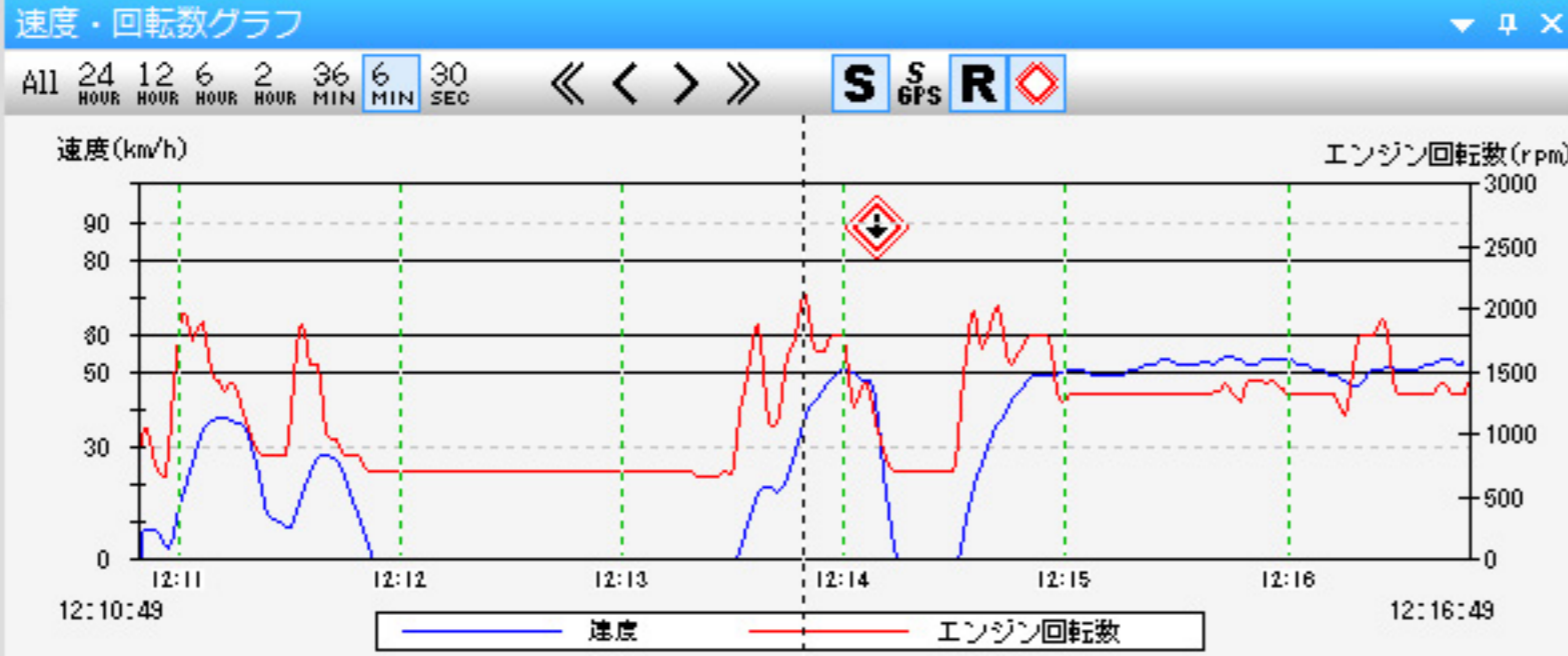

100% 標準速

プロパティ

運行情報

記録期間	2011/07/30 11:47...
	2011/07/30 16:46...
乗務員名	A
車両番号	668
コース名	埼玉テスト1
運行時間	04:59:22
稼働時間	03:24:53
走行時間	01:34:28
アイドリング時間	01:09:16
休憩時間	00:00:00
走行距離	55.2 km
採点(安全評価)	1点

イベント一覧

No	時間	種類	加
	全体	1...	3
1	07/30 12:14:09	急減速	0
2	07/30 13:59:25	急減速	0
3	07/30 13:59:29	急減速	0

違反情報

時間	種類
全体	11:47...

配送情報

時間	区分
----	----

時間表示

12:13:49.0

2011/07/30 11:47:23 14:00 15:00 2011/07/30 16:46:45