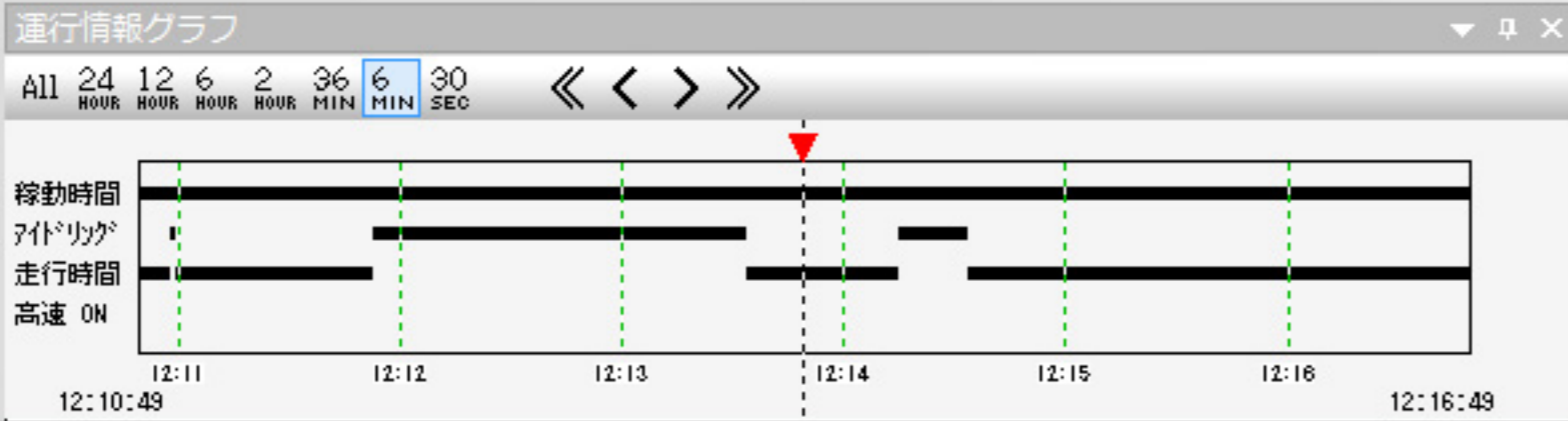

100% 標準速

プロパティ

運行情報

記録期間	2011/07/30 11:47...
	2011/07/30 16:46...
乗務員名	A
車両番号	668
コース名	埼玉テスト1
運行時間	04:59:22
稼働時間	03:24:53
走行時間	01:34:28
アイドリング時間	01:09:16
休憩時間	00:00:00
走行距離	55.2 km
採点(安全評価)	1点

イベント一覧

No	時間	種類	加
	全体	1...	3
1	07/30 12:14:09	急減速	0
2	07/30 13:59:25	急減速	0
3	07/30 13:59:29	急減速	0

違反情報

時間	種類
全体	11:47...

配送情報

時間	区分
----	----

時間表示

12:13:49.0

2011/07/30 11:47:23 14:00 15:00 2011/07/30 16:46:45