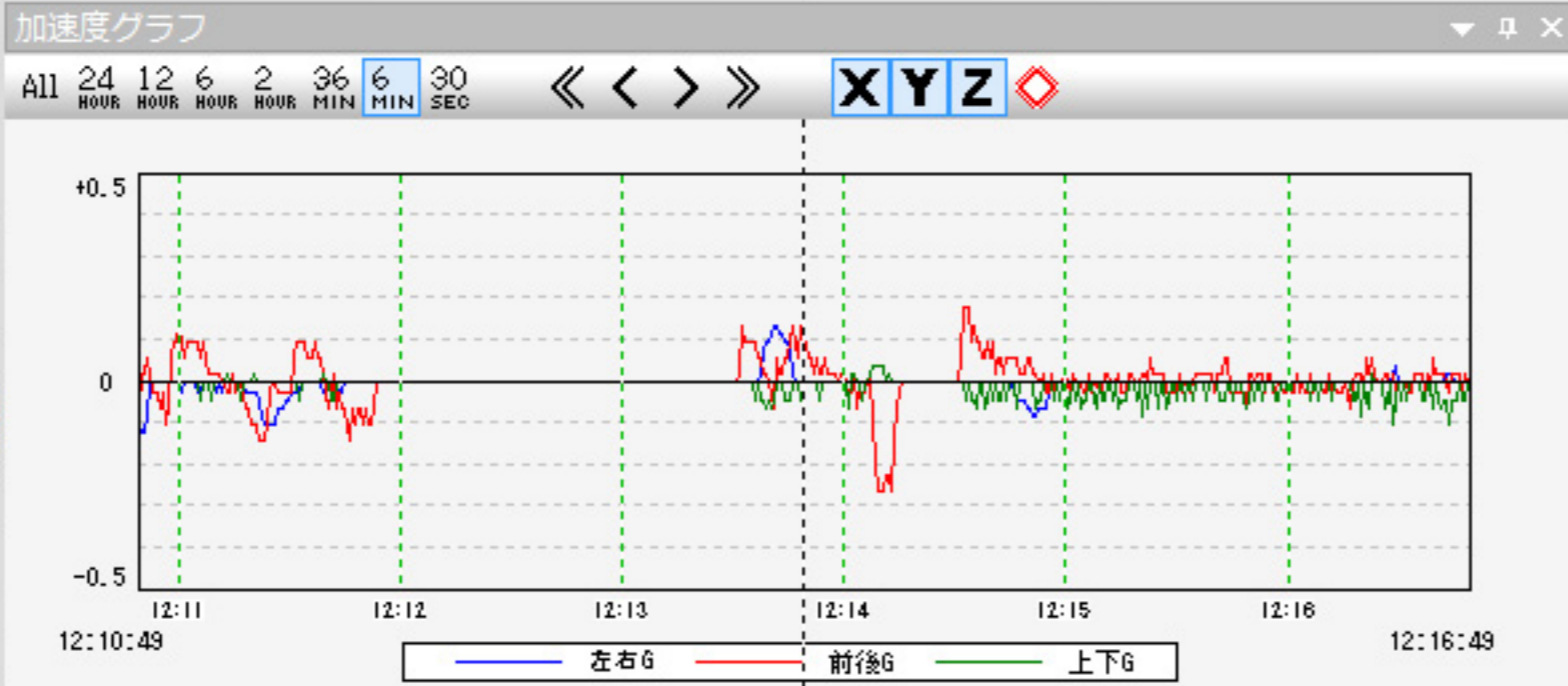

100% 標準速

プロパティ

運行情報

記録期間	2011/07/30 11:47...
	2011/07/30 16:46...
乗務員名	A
車両番号	668
コース名	埼玉テスト1
運行時間	04:59:22
稼働時間	03:24:53
走行時間	01:34:28
アイドリング時間	01:09:16
休憩時間	00:00:00
走行距離	55.2 km
採点(安全評価)	1点

イベント一覧

No	時間	種類	加
	全体	1...	3
1	07/30 12:14:09	急減速	0
2	07/30 13:59:25	急減速	0
3	07/30 13:59:29	急減速	0

違反情報

時間	種類
全体	11:47...

配送情報

時間	区分
----	----

時間表示

12:13:49.0

2011/07/30 11:47:23 14:00 15:00 2011/07/30 16:46:45